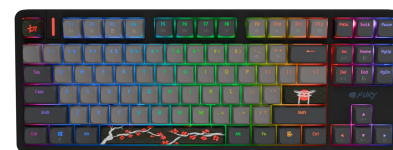

KANABO K6

KLAWIATURA MAGNETYCZNA Z EFEKTEM HALLA

CECHY PRODUKTU:

- Technologia z efektem Halla pozwala precyzyjnie dopasować punkt aktywacji do Twojego stylu gry i preferencji.
- Raportowanie 8K (0,125 ms) zapewnia ultraszybką reakcję i realną przewagę w dynamicznych rozgrywkach.
- Bezkontaktowe, liniowe przełączniki magnetyczne Gateron Orange gwarantują wyjątkową płynność działania oraz wysoką trwałość bez utraty precyzji.
- Wielowarstwowa amortyzacja w technologii Gasket zapewnia cichsze, stabilniejsze i bardziej komfortowe uderzenia klawiszy.
- Zaawansowane oprogramowanie z obsługą makr oraz funkcjami Rapid Trigger i Snap Tap pozwala w pełni wykorzystać możliwości klawiatury.
- N-Key rollover gwarantuje, że każde kliknięcie zostaje zarejestrowane, nawet przy złożonych kombinacjach.
- Wymienne przełączniki umożliwiają łatwą personalizację bez konieczności lutowania.
- Nasadki klawiszy o profilu MDA zwiększają komfort użytkowania dzięki swojemu cylindrycznemu kształtowi.
- 2-pozomowa regulacja kąta nachylenia pozwala dopasować ustawienie klawiatury i zwiększyć wygodę podczas długich sesji.

SPECYFIKACJA PRODUKTU:

Komunikacja	Przewodowa
Interfejs	USB
Mechanizm klawiszy	Magnetyczna Hall effect
Model przełączników	Gateron Magnetic Orange
Kolor podświetlenia	RGB
Długość przewodu	180 cm
Liczba klawiszy	87
Żywotność klawiszy	150 mln.
Regulacja dystansu aktywacji klawisza	od 0,1 do 4 mm
Siła nacisku do aktywacji klawisza (zakres)	od 30 do 60 gf
Czas reakcji	0,25 ms
Obsługiwane systemy operacyjne	Android, Windows 7, Windows 8, Windows 10, Windows 11
Aksesoria w zestawie	2 zapasowe przełączniki mechaniczne, Klips
Wymiary	364 x 138 x 41 mm