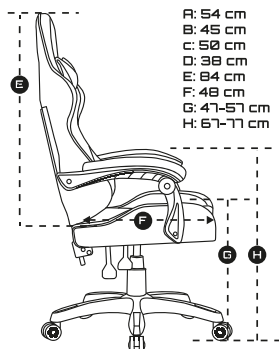

SPECYFIKACJA PRODUKTU:

Podnośnik gazowy	klasa 3
Materiał	poliester / sztuczna skóra
Poduszki	lędźwiowa / zagłówkowa
Maksymalne obciążenie	150 kg
Kolor	biały / czarny

A: 54 cm
B: 45 cm
C: 50 cm
D: 38 cm
E: 24 cm
F: 48 cm
G: 41-57 cm
H: 51-77 cm