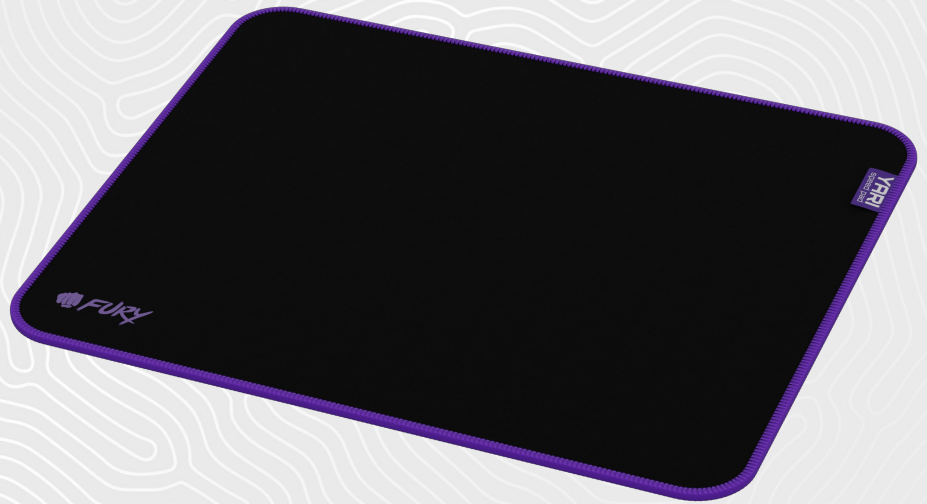

FURY

EAN-13: 5901969445749
NR KAT.: NFU-2259

YARI SPEED L

PODKŁADKA POD MYSZ

CECHY PRODUKTU:

- Gamingowa podkładka pod mysz o powierzchni typu „speed”.
- Gładka powierzchnia zapewnia doskonałą dokładność przy bardzo małym tarciu.
- Kompatybilna ze wszystkimi rodzajami myszek.
- Gumowa warstwa antypoślizgowa gwarantuje stabilność.
- Obszyte krawędzie podkładki zabezpieczają przed strzępieniem.
- Posiada wodoodporną warstwę wierzchnią.

SPECYFIKACJA PRODUKTU:

Materiał	Guma, Tkanina
Wodoodporność	Tak
Kolor	Czarny, Fioletowy
Długość podkładki	400 mm
Szerokość podkładki	300 mm
Wysokość podkładki	3 mm